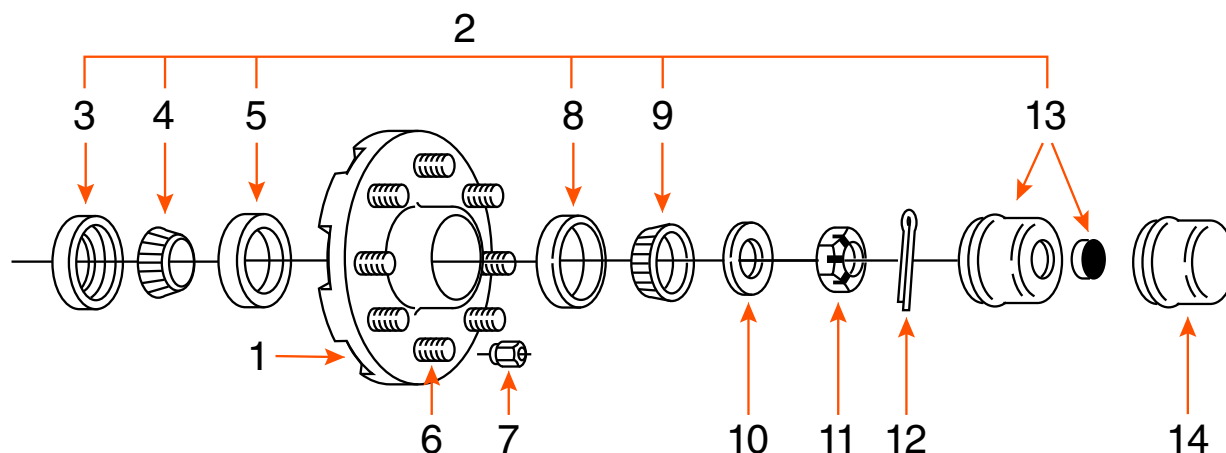

## MOYEU 8 GOUJONS (COMPLET) / 8 STUDS HUB (KIT)

TYPE	CAPACITÉ CAPACITY	BOLT CIRCLE	ROUE WHEEL	MARQUE BRAND
GRAISSE / GREASE	7K	8 SUR 6,5" / 8 ON 6,5"	16"	

COMPOSANTE COMPONENT	DESCRIPTION	PRODUIT PRODUCT
1	MOYEU / HUB	H128 1
2	ENSEMBLE DE ROULEMENT / BEARING KIT	ROUL128X
3	JOINT D'ÉTANCHÉITÉ / SEAL	0015E
4	ROULEMENT INTÉRIEUR 1 <sup>3</sup> / <sub>4</sub> " INNER BEARING CONE	25580
5	CAGE INTÉRIEURE / INNER BEARING CUP	25520
6	GOUJON À PRESSER / PRESS IN STUD	1/2"
7	ÉCROU DE ROUE / WHEEL NUT	60132
8	CAGE EXTÉRIEURE / OUTER BEARING CUP	14276
9	ROULEMENT EXTÉRIEUR 1 <sup>1</sup> / <sub>4</sub> " OUTER BEARING CONE	14125A
10	RONDELLE MANDRIN / SPINDLE WASHER	6052
11	ÉCROU DE MANDRIN / SPINDLE NUT	1150-6*
12	GOUPILLE / COTTER PIN	1151C*
13	BOUCHON «E-Z LUBE» CAP	4046
14	BOUCHON / CAP	4045*